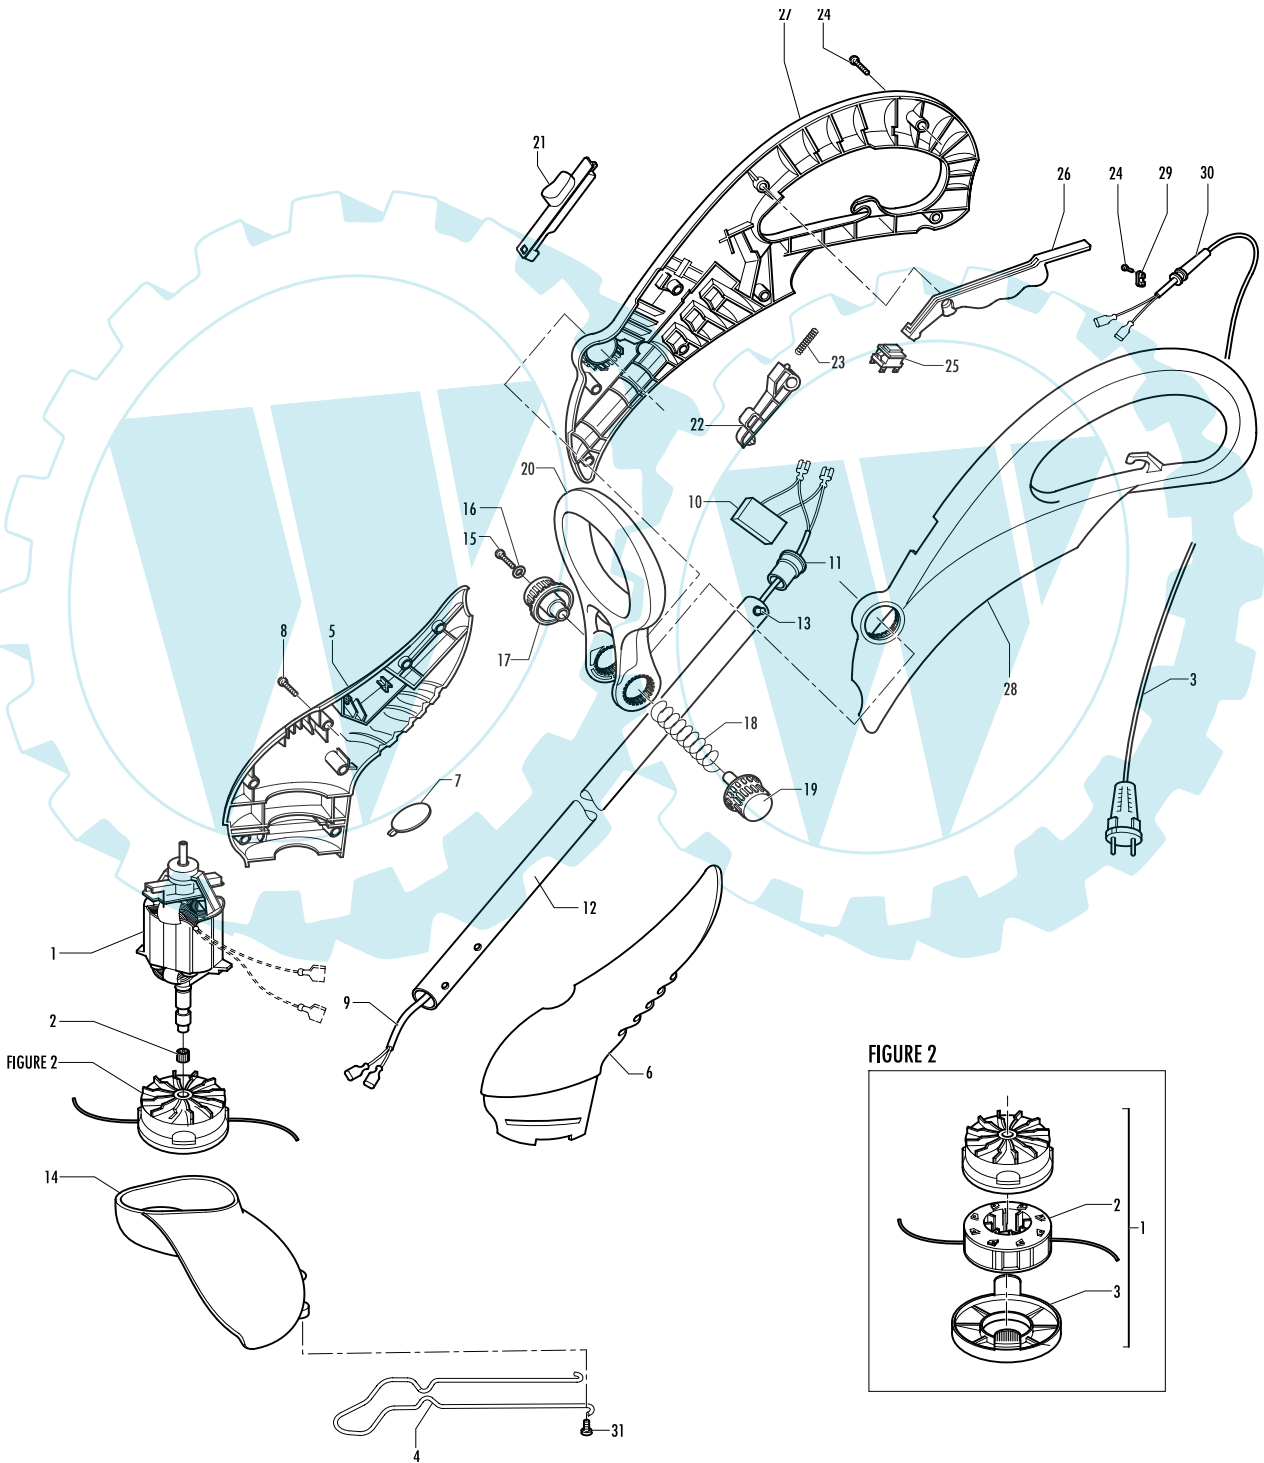

brand	<b>YARDPRO</b>
-------	----------------

date	JUN/03	SHEET 1/2
------	--------	-----------

Model	Prefix
<b>RT 700 EURO</b>	01

Product number
<b>953900466</b>

**FIGURE 1**

**FIGURE 2**

brand	<b>YARDPRO</b>
-------	----------------

date	JUN/03	SHEET 1/2
------	--------	-----------

Model	Prefix
<b>RT 700 EURO</b>	01

Product number
<b>953900466</b>

**FIGURE 1**

pos		P/N McC	P/N ELX	Qty	DESCRIPTION
C 1		242414	538242414	1	Motor
2		227123	538227123	1	Ring
3		241660	538241660	1	Cable+Plug
4		241570	538241570	1	Metal guard
5		242381	538242381	1	Right shield
6		242380	538242380	1	Left Shield
C 7		242379	538242379	1	Cap
8		240862	538240862	7	Screw
9		241571	538241571	1	Wires ass'y
10	•	240794	538240794	1	Radio int. Suppressor
11	•	241814	538241814	1	Rubber cap
12		242372	538242372	1	Shaft
13		324295	538324295	1	Snap button
C 14		242419	538242419	1	Grass shield
15		324316	538324316	1	Screw
16		235248	538235248	1	Washer
C 17		242375	538242375	1	Push & turn button
C 18		241573	538241573	1	Spring
C 19		242374	538242374	1	Push & turn button
C 20		242384	538242384	1	Handle
C 21		242377	538242377	1	Release button
C 22		242323	538242323	1	Disengaging lever
C 23		241574	538241574	1	Spring
24		240862	538240862	10	Screw
C 25		241576	538241576	1	Switch
C 26		242378	538242378	1	Micro Switch lever
27		242383	538242383	1	Right Crankcase
28		242382	538242382	1	Left Crankcase
29		241052	538241052	1	Clamp
30		241051	538241051	1	Fair lead
31		229791	538229791	2	Screw

**FIGURE 2**

C 1		242416	538242416	1	String Head
A 2	•	248750	538248750	1	Spool+Line
B 3	•	248751	538248751	1	String Head Cover

A= ALTA ROTAZIONE  
B=MEDIA ROTAZIONE  
C=BASSA ROTAZIONE

A=HIGH MOVING  
B=MEDIUM MOVING  
C=SLOW MOVING